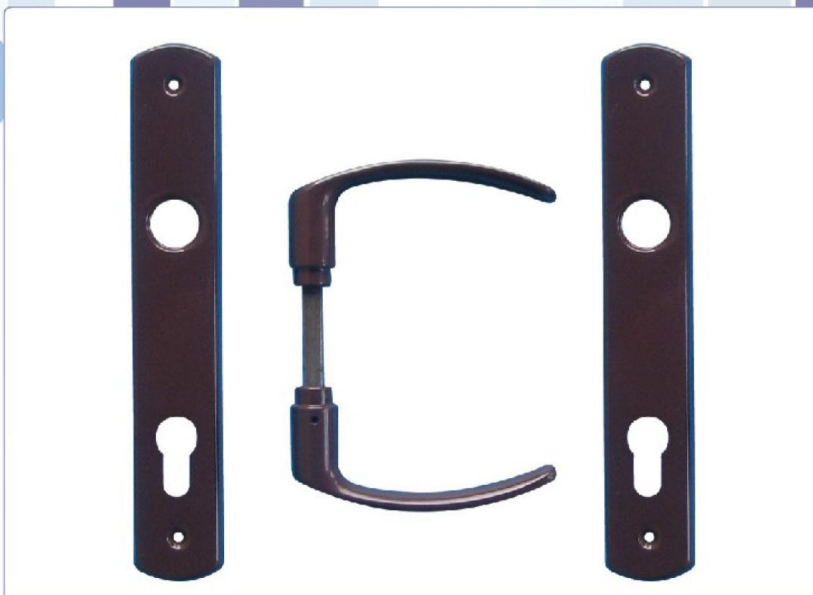

www.gadocha.pl

OFERTA

strona	nazwa produktu
1	Klamka drzwiowa między pokojowa Klamka drzwiowa Segar - długi szyld
2	Klamka drzwiowa Segar - WC Tarcza WC Szyld drzwiowy
3	Klamka drzwiowa - komplet szyld dzielony Klamka drzwiowa - komplet szyld długi
4	Klamka Natali - długi szyld WC Klamka Roma - długi szyld Klamka rozetta klucz - wkład WC
5	Zawias toczony RETRO Zawias toczony
6	Zawias budowlany Zawias kątowy 400
7	Zawias kątowy 600 Zawias pasowy
8	Zasuwa bramowa Zaczep zawiasu budowlanego
9	Zamek tortownica

- 72

- 90

KOLORYSTYKA

TARCZA WC

Szyld drzwiowy
klucz - wkład

KOLORYSTYKA

KLAMKA DRZWIOWA - KOMPLET - SZYLD DZIELONY

KOLORYSTYKA

KLAMKA DRZWIOWA - KOMPLET - SZYLD DŁUGI

ROZMIARY:

- 60 klucz - wkład
- 72 klucz - wkład
- 90 klucz - wkład

KOLORYSTYKA

KLAMKA NATALI - DŁUGI SZYLD WC

ROZMIARY:
- 72 WC
- 72 klucz - wkład
- 90 klucz - wkład

KLAMKA ROMA - DŁUGI SZYLD

ROZMIARY:
- 72 WC
- 72 klucz - wkład
- 90 klucz - wkład

Rozetta WC klucz - wkład

ZAWIAS TOCZONY RETRO

ROZMIARY:
- 32-180 kulka
- 24-150 kulka

ZAWIAS TOCZONY

ROZMIARY:
16 z kulka 16x70
18 z kulka 18x80
20 z kulka 20x90
20 zwykły 20x85
22 z kulka 22x85
22 zwykły 22x80
25 z kulka 25x100
25 zwykły 25x95
30 z kulka 30x110
30 zwykły 30x110
32 z kulka 32x110
35 z kulka 35x120