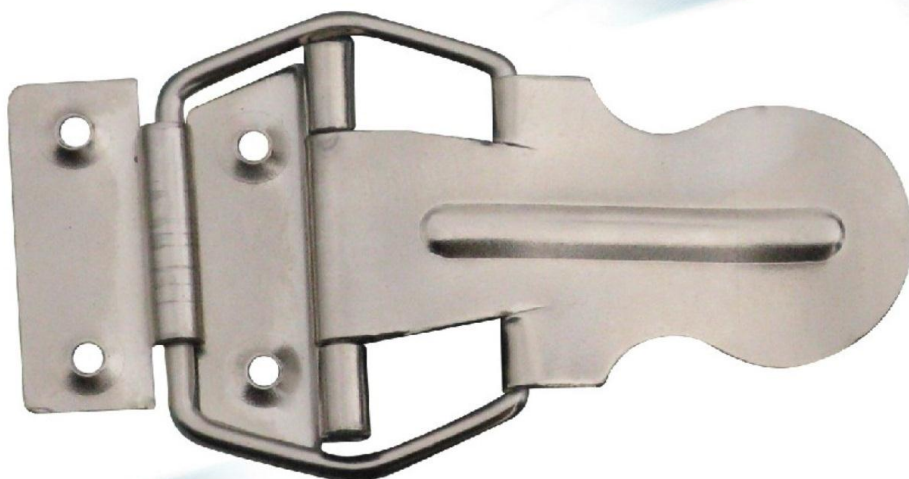

- 1200 mm
- 1000 mm
- 800 mm
- 600 mm
- 400 mm
- 300 mm

KOLORYSTYKA

ZASUWA BRAMOWA

ROZMIARY:

- L 250
- L 300

ZACZEP ZAWIASU PASOWEGO

MUR

DRZEWO

ROZMIARY:

- 300
- 400 / 600
- 800
- 1000
- 1200

ZAMEK TORTOWNICA

ZAMEK TORTOWNICA

Zamek TORTOWNICA jest jednym z naszych produktów produkowanych, wyłącznie pod zamówienie naszych firm kooperacyjnych.

Umowa pozwala naszym klientom otrzymać produkt przy dużym nakładzie w najniższej cenie rynkowej, w określonym czasie i określone miejsce.