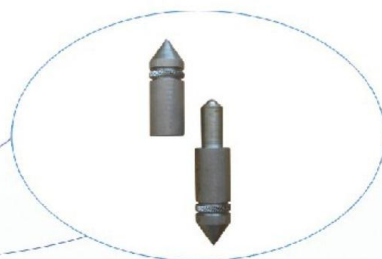

GADDOCHA

PRODUCENT ARTYKUŁÓW METALOWYCH