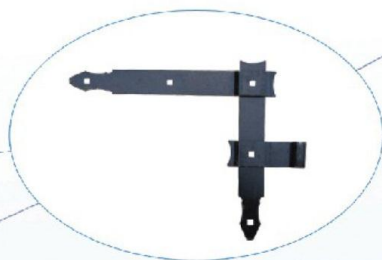

GADDOCHA

PRODUCENT ARTYKUŁÓW METALOWYCH