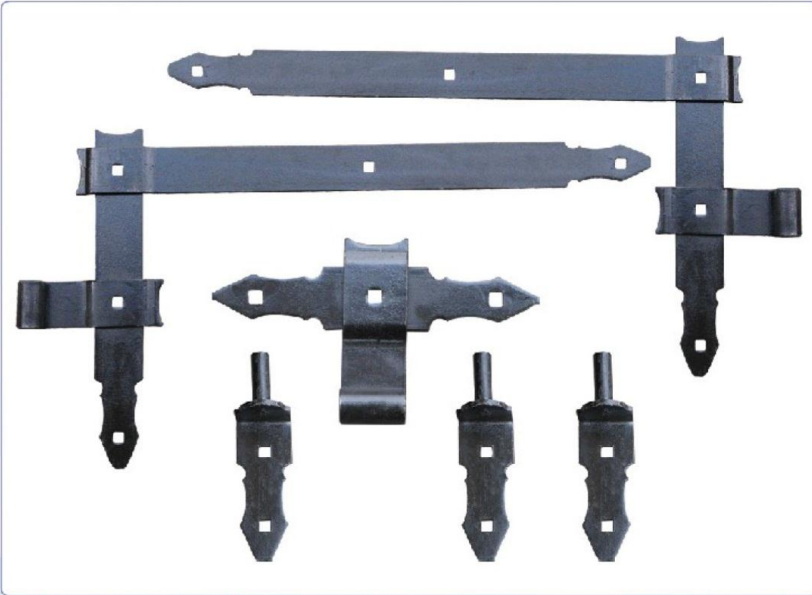

KLAMKA ROMA - DŁUGI SZYLD

ROZMIARY:
- 72 WC
- 72 klucz - wkład
- 90 klucz - wkład

Rozetta WC klucz - wkład

ZAWIAS TOCZONY RETRO

ROZMIARY:
- 32-180 kulka
- 24-150 kulka

ZAWIAS TOCZONY

ROZMIARY:
16 z kulka 16x70
18 z kulka 18x80
20 z kulka 20x90
20 zwykły 20x85
22 z kulka 22x85
22 zwykły 22x80
25 z kulka 25x100
25 zwykły 25x95
30 z kulka 30x110
30 zwykły 30x110
32 z kulka 32x110
35 z kulka 35x120

ZAWIAS BUDOWLANY

ROZMIARY:

- 100 X 50
- 150 X 50
- 200 X 50
- 250 X 50
- 300 X 50
- 350 X 50
- 400 X 50

ZAWIAS KĄTOWY 400

ZAWIAS KĄTOWY 600

KOLORYSTYKA

ZAWIAS PASOWY

ROZMIARY:

- 1200 mm
- 1000 mm
- 800 mm
- 600 mm
- 400 mm
- 300 mm

KOLORYSTYKA

ZASUWA BRAMOWA

ROZMIARY:

- L 250
- L 300

ZACZEP ZAWIASU PASOWEGO

MUR

DRZEWO