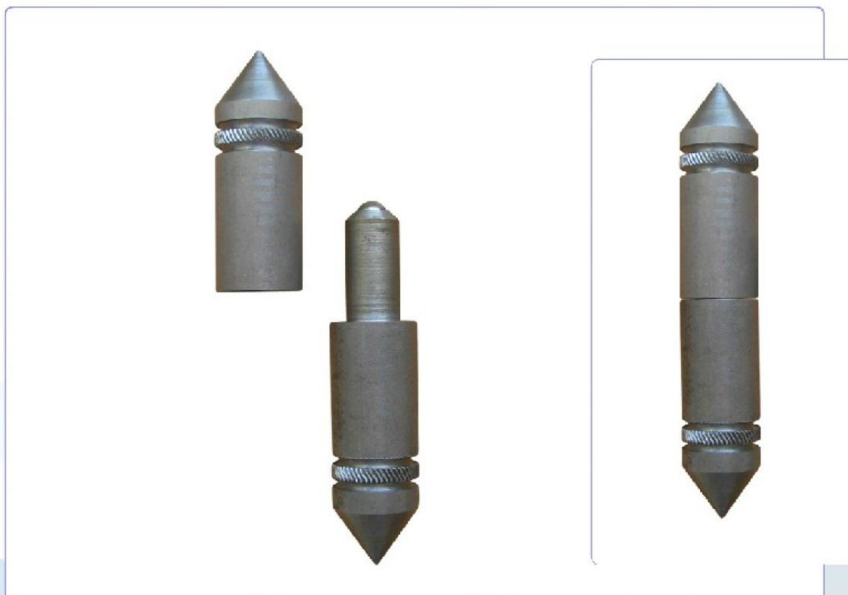

KLAMKA ROMA - DŁUGI SZYLD

ROZMIARY:
- 72 WC
- 72 klucz - wkład
- 90 klucz - wkład

Rozetta WC klucz - wkład

ZAWIAS TOCZONY RETRO

ROZMIARY:
- 32-180 kulka
- 24-150 kulka

ZAWIAS TOCZONY

ROZMIARY:
16 z kulka 16x70
18 z kulka 18x80
20 z kulka 20x90
20 zwykły 20x85
22 z kulka 22x85
22 zwykły 22x80
25 z kulka 25x100
25 zwykły 25x95
30 z kulka 30x110
30 zwykły 30x110
32 z kulka 32x110
35 z kulka 35x120